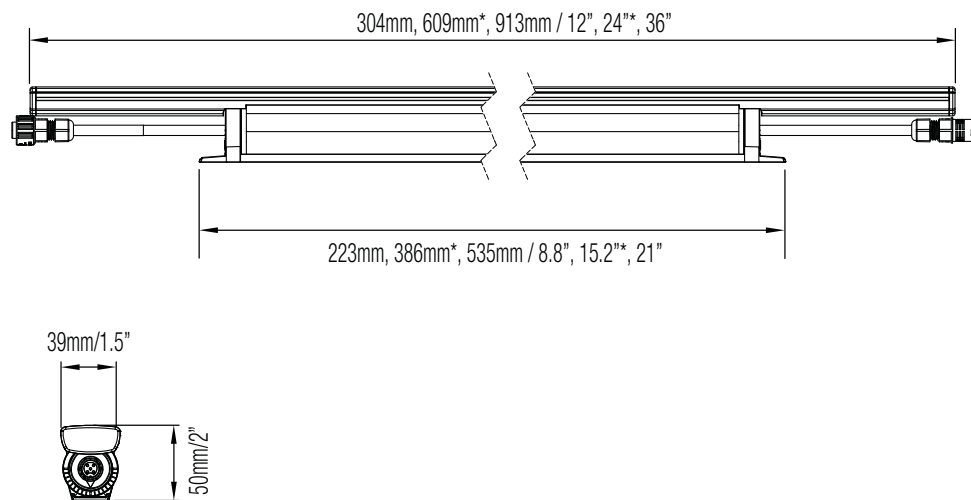

Technische Spezifikationen

ABSTRAHLWINKEL

FARBE

UMGEBUNG

TECHNISCHE SPEZIFIKATIONEN

LICHTSTROM:	329 lm per ft (300mm)
LICHTAUSBEUTE:	30 lm/W
EINGANGSSPANNUNG:	120 / 230 / 277 V AC
STROMVERBRAUCH:	11 W (typ.) per ft (300mm)
BETRIEBSTEMPERATUR:	-20°C bis +45°C -4°F bis +113°F
LEISTUNGSFAKTOR:	≥ 0.9
STEUERUNG:	DMX512

Cove Light AC HO RGBW

* Kein(e) Standardartikel. Bitte klären Sie die Verfügbarkeit mit dem regionaln Vertriebsbüro.