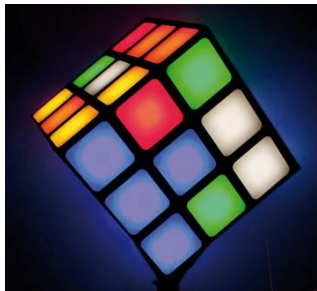

Photography by Marina Ekroos

SHOWCASE

Rubix Xpress - Helsinki, Finland

世界的に有名なルービックキューブ型の“Rubix Xpress”はMatti Jyväskyläによって創り出された照明オブジェ。6歳の少年がわずか37秒で完成させた映像を元に照明で再現しています。今回は、パズル解読の流れを全体で9分間に引き延ばし、Aake Otsala & Timo Yliräisänenにより作成されたオリジナル音楽にあわせ、完成のクライマックス感を演出しています。3 m角のキューブは54個のバックライトパネルを持ち、それぞれのパネルは:cue Butlerと18台のDMX2CCユニットによって調光制御されています。LASにより設定された制御はActionPad機能を活用したシンプルな設定としました。ButlerからのDMX出力は1つを照明制御プログラムに、もう一つの出力をモーターの回転制御に使用しています。LASのシーケンサー機能により簡単にテーマ音楽に合わせたタイムラインシーケンスが作成可能です。