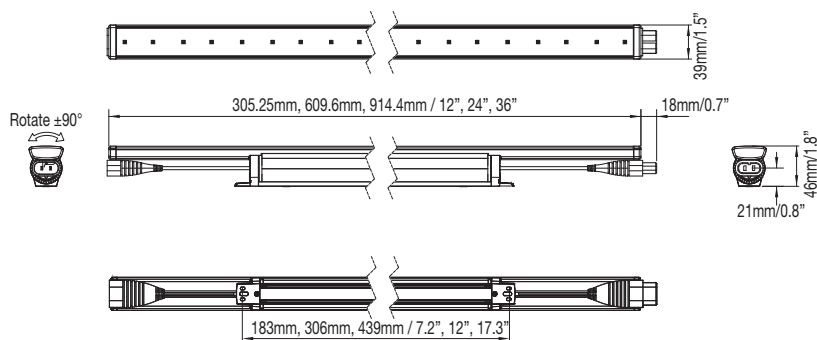

Technische Spezifikationen und Optionen

ABSTRAHLWINKEL

FARBE

UMGEBUNG

TECHNISCHE SPEZIFIKATIONEN

CRI:	2700K, 3000K, 3500K, 4000K - 82ra
LICHTSTROM¹:	2165 bis 2455 lm/m
EFFIZIENZ¹:	60 bis 68 lm/W
STROMVERBRAUCH:	Max. 11W
BETRIEBSTEMPERATUR:	-20 bis 45°C
LEISTUNGSFAKTOR:	≥ 0,9
DIMMUNG²:	Kompatibel und steuerbar mit Phasenabschnittsdimmern

Cove Light AC HO 120/220-240V