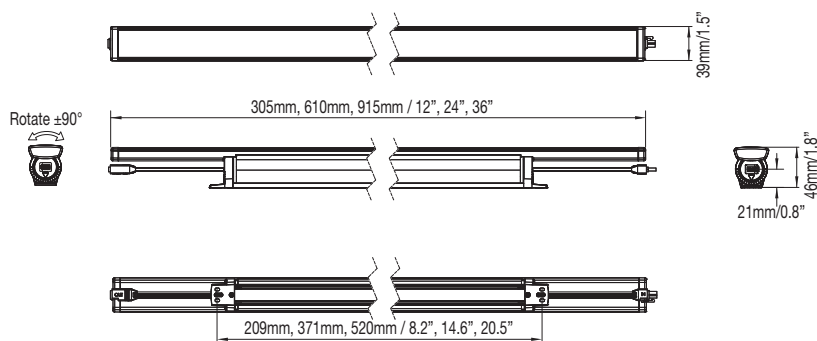

Cove Light AC HO 277V

1. Entsprechend der Farbtemperaturen von 2700K - 4000K, Details im Photometrischen-Datenblatt
2. Für Details siehe "Cove Light AC HO Compatible Dimmer List".
3. Kein(e) Standardartikel. Bitte klären Sie die Verfügbarkeit mit dem regionaln Vertriebsbüro.